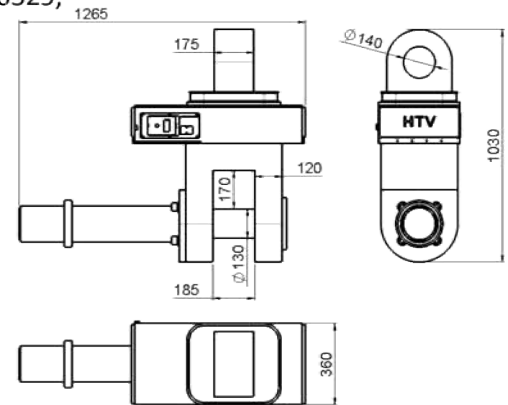

MAMOTTREKO 100 t

MODELO BÁSICO

- Capacidad: 100 t
- Bulón: $\varnothing 100$ mm
- Boca: 150 mm
- FDS: 4
- Grillete: MONOBLOQUE
- Comunicación vía señal de radio
- Apertura controlada con código de seguridad.
- Sistema anti-apertura con carga
- Diseño de acuerdo a DIN EN 13155, EN 60529, marcado CE

OPCIONES

- Pesaje
- Disipadores de calor
- Calefactado
- Encarador
- Manillar

MAMOTTREKO 200 t

MODELO BÁSICO

- Capacidad: 200 t
- Bulón: $\varnothing 130$ mm
- Boca: 185 mm
- FDS: 4
- Grillete: MONOBLOQUE
- Comunicación vía señal de radio
- Apertura controlada con código de seguridad.
- Sistema anti-apertura con carga
- Diseño de acuerdo a DIN EN 13155, EN 60529, marcado CE

OPCIONES

- Pesaje
- Disipadores de calor
- Calefactado
- Encarador
- Manillar

MAMOTTREKO 300 t

MODELO BÁSICO

- Capacidad: 300 t
- Bulón: $\varnothing 140$ mm
- Boca: 220 mm
- FDS: 4
- Grillete: MONOBLOQUE
- Comunicación vía señal de radio
- Apertura controlada con código de seguridad.
- Sistema anti-apertura con carga
- Diseño de acuerdo a DIN EN 13155, EN 60529, marcado CE