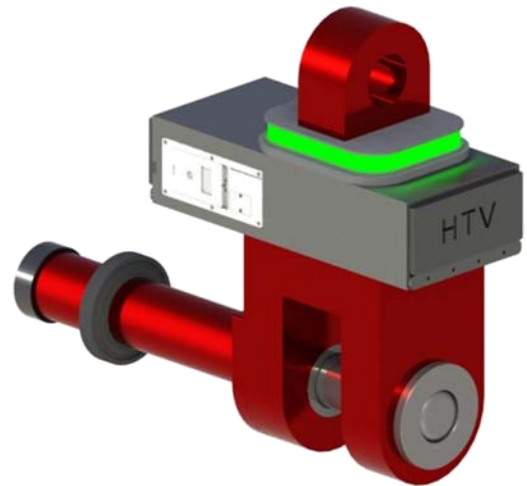

Noa

HTV® HOOKS
Technology for Stowage
2016

MAMOTTREKO

GRILLETE AUTOMÁTICO NOA

MODELO MAMOTTREKO

El grillete automático NOA MAMOTTREKO es un accesorio de elevación de cargas que ha sido concebido para enganchar y desenganchar cargas de forma automática a distancia y vía señales de radio. Es de fácil instalación y adaptación a cualquier tipo de maquinaria de elevación capaz de soportar y levantar dichas cargas.

MAMOTTREKO 100 t

MODELO BÁSICO

- Capacidad: 100 t
- Bulón: $\varnothing 100$ mm
- Boca: 150 mm
- FDS: 4
- Grillete: MONOBLOQUE
- Comunicación vía señal de radio
- Apertura controlada con código de seguridad.
- Sistema anti-apertura con carga
- Diseño de acuerdo a DIN EN 13155, EN 60529, marcado CE

OPCIONES

- Pesaje
- Disipadores de calor
- Calefactado
- Encarador
- Manillar

MAMOTTREKO 200 t

MODELO BÁSICO

- Capacidad: 200 t
- Bulón: $\varnothing 130$ mm
- Boca: 185 mm
- FDS: 4
- Grillete: MONOBLOQUE
- Comunicación vía señal de radio
- Apertura controlada con código de seguridad.
- Sistema anti-apertura con carga
- Diseño de acuerdo a DIN EN 13155, EN 60529, marcado CE

OPCIONES

- Pesaje
- Disipadores de calor
- Calefactado
- Encarador
- Manillar

MAMOTTREKO 300 t

MODELO BÁSICO

- Capacidad: 300 t
- Bulón: $\varnothing 140$ mm
- Boca: 220 mm
- FDS: 4
- Grillete: MONOBLOQUE
- Comunicación vía señal de radio
- Apertura controlada con código de seguridad.
- Sistema anti-apertura con carga
- Diseño de acuerdo a DIN EN 13155, EN 60529, marcado CE