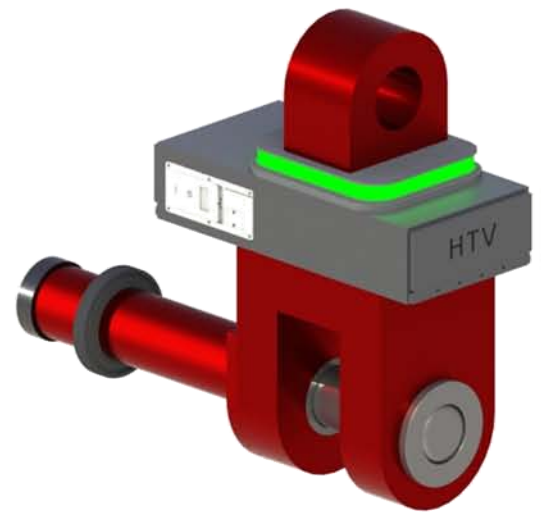

Noa

HTV® HOOKS
Technology for Stowage
2016

MAMOTTREKO

GRILLETE AUTOMÁTICO NOA

MODELO MAMOTTREKO

El grillete automático NOA MAMOTTREKO es un accesorio de elevación de cargas que ha sido concebido para enganchar y desenganchar cargas de forma automática a distancia y vía señales de radio. Es de fácil instalación y adaptación a cualquier tipo de maquinaria de elevación capaz de soportar y levantar dichas cargas.

MAMOTTREKO 100 t

MODELO BÁSICO

- Capacidad: 100 t
- Bulón: $\varnothing 100$ mm
- Boca: 150 mm
- FDS: 4
- Grillete: MONOBLOQUE
- Comunicación vía señal de radio
- Apertura controlada con código de seguridad.
- Sistema anti-apertura con carga
- Diseño de acuerdo a DIN EN 13155, EN 60529, marcado CE

OPCIONES

- Pesaje
- Disipadores de calor
- Calefactado
- Encarador
- Manillar

MAMOTTREKO 200 t

MODELO BÁSICO

- Capacidad: 200 t
- Bulón: $\varnothing 130$ mm
- Boca: 185 mm
- FDS: 4
- Grillete: MONOBLOQUE
- Comunicación vía señal de radio
- Apertura controlada con código de seguridad.
- Sistema anti-apertura con carga
- Diseño de acuerdo a DIN EN 13155, EN 60529, marcado CE

OPCIONES

- Pesaje
- Disipadores de calor
- Calefactado
- Encarador
- Manillar

MAMOTTREKO 300 t

MODELO BÁSICO

- Capacidad: 300 t
- Bulón: $\varnothing 140$ mm
- Boca: 220 mm
- FDS: 4
- Grillete: MONOBLOQUE
- Comunicación vía señal de radio
- Apertura controlada con código de seguridad.
- Sistema anti-apertura con carga
- Diseño de acuerdo a DIN EN 13155, EN 60529, marcado CE