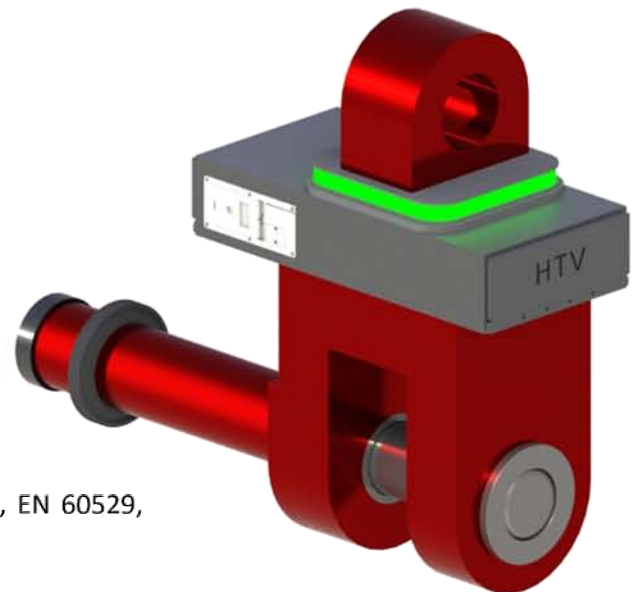

OPCIONES

- Pesaje
- Disipadores de calor
- Calefactado
- Encarador
- Manillar