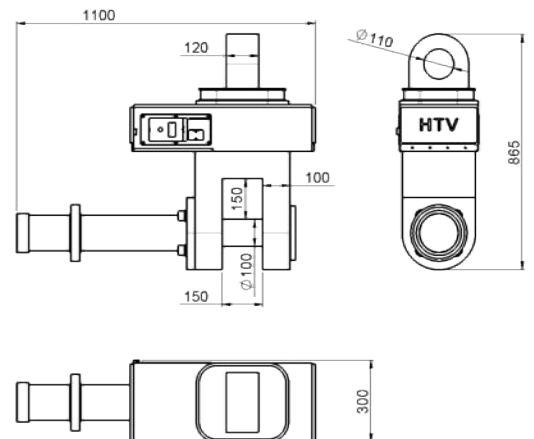

MAMOTTREKO 100 t

MODELO BÁSICO

- Capacidad: 100 t
- Bulón: $\varnothing 100$ mm
- Boca: 150 mm
- FDS: 4
- Grillete: MONOBLOQUE
- Comunicación vía señal de radio
- Apertura controlada con código de seguridad.
- Sistema anti-apertura con carga
- Diseño de acuerdo a DIN EN 13155, EN 60529, marcado CE

OPCIONES

- Pesaje
- Disipadores de calor
- Calefactado
- Encarador
- Manillar

MAMOTTREKO 200 t

MODELO BÁSICO

- Capacidad: 200 t
- Bulón: $\varnothing 130$ mm
- Boca: 185 mm
- FDS: 4
- Grillete: MONOBLOQUE
- Comunicación vía señal de radio
- Apertura controlada con código de seguridad.
- Sistema anti-apertura con carga
- Diseño de acuerdo a DIN EN 13155, EN 60529, marcado CE

OPCIONES

- Pesaje
- Disipadores de calor
- Calefactado
- Encarador
- Manillar

MAMOTTREKO 300 t

MODELO BÁSICO

- Capacidad: 300 t
- Bulón: $\varnothing 140$ mm
- Boca: 220 mm
- FDS: 4
- Grillete: MONOBLOQUE
- Comunicación vía señal de radio
- Apertura controlada con código de seguridad.
- Sistema anti-apertura con carga
- Diseño de acuerdo a DIN EN 13155, EN 60529, marcado CE