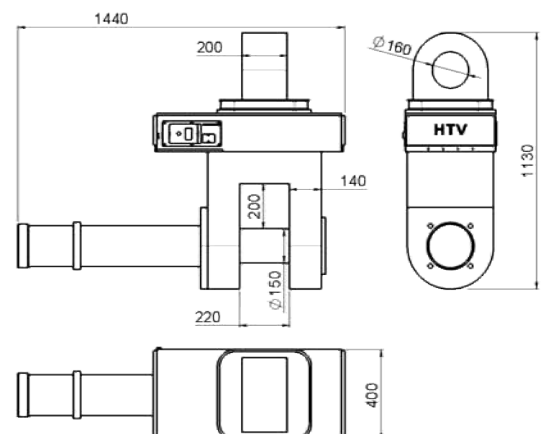

OPCIONES

- Pesaje
- Disipadores de calor
- Calefactado
- Encarador
- Manillar